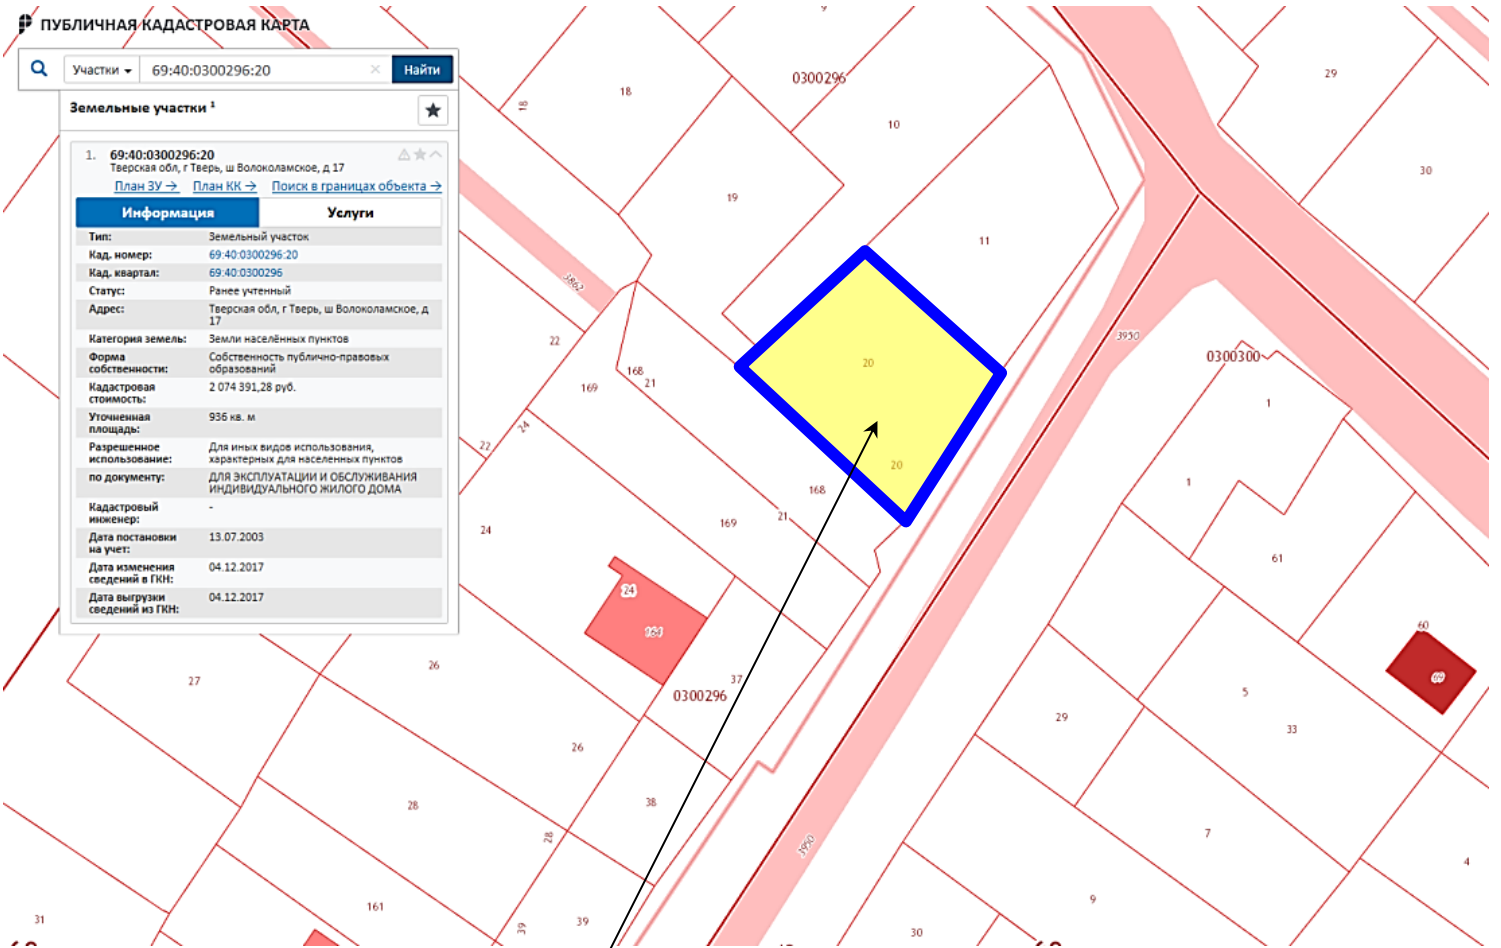

Участки 69:40:0300296:20 Найти

Земельные участки ¹ ★

1. 69:40:0300296:20 ↑ ↓ ☆ ☆ ☆
 Тверская обл, г Тверь, ш Волоколамское, д 17
[План ЗУ](#) → [План КК](#) → [Поиск в границах объекта](#) →

Информация	Услуги
Тип: Земельный участок	
Кад. номер: 69:40:0300296:20	
Кад. квартал: 69:40:0300296	
Статус: Ранее учтенный	
Адрес: Тверская обл, г Тверь, ш Волоколамское, Д 17	
Категория земель: Земли населённых пунктов	
Форма собственности: Собственность публично-правовых образований	
Кадастровая стоимость: 2 074 391,28 руб.	
Уточненная площадь: 936 кв. м	
Разрешенное использование: Для иных видов использования, характерных для населенных пунктов	
по документу: Для эксплуатации и обслуживания ИНДИВИДУАЛЬНОГО ЖИЛОГО ДОМА	
Кадастровый инженер:	
Дата постановки на учет: 13.07.2003	
Дата изменения сведений в ГИИ: 04.12.2017	
Дата выгрузки сведений из ГИИ: 04.12.2017	

Земельный участок с кадастровым номером 69:40:0300296:20